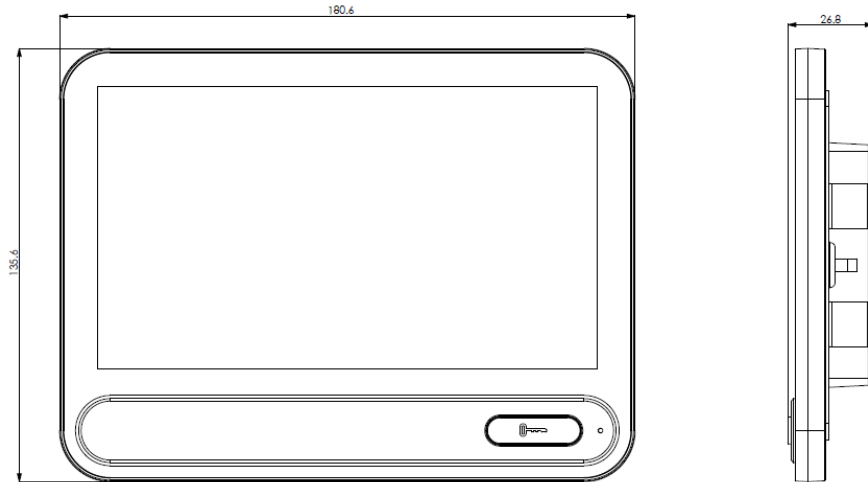

TD-E2137

可视对讲室内机

- 7英寸 IPS 触摸屏
- 室内机与单元门口机双向对讲
- 同一房号支持多室内机，同户最多支持 6 台室内机
- 支持接入摄像机并实时查看图像
- 支持门口机呼叫时抓图（需插 TF 卡支持）
- 支持免打扰功能
- 采用先进的噪声抑制与回声消除技术，保证话音质量清晰明亮
- 设备支持 8 路有线的防区报警接入功能
- 支持用户自定义开门密码设置
- 支持 WIFI 接入
- 支持输出 1 路 12V 200mA 电源用于探测器供电

技术规格

系统	操作系统	嵌入式 Linux
显示输出	显示屏	7寸彩色 IPS
	分辨率	1024 × 600, 亮度: 300 cd/m2
	操作方式	电容式触摸屏、实体按键
视频	网络视频	同时4路网络视频预览
	网络视频	6MP/5MP/4MP/3MP/1080P/1280×1024/960P/720P/960H/D1/CIF
	压缩标准	H.265+/H.265/ H.264
音频	本地输入	内置麦克风
	本地输出	内置喇叭
	压缩标准	G.711(U/A)
录像	分辨率	最高 8MP
	帧率	NTSC: 30fps; PAL:25fps
回放	回放通道	1 路回放
网络	接口	RJ 45 100 Mbps 自适应以太网口 × 1
	协议	TCP / IP, DHCP, DNS, NTP, etc.
	无线网	WiFi 802.11b/g/n
	接入/转发带宽	40/40Mbps
接口	音频	内置喇叭输出, 内置MIC输入, 支持噪声抑制和回声消除处理
	存储	内置TF卡槽, 最大支持256GB
	复位按键	支持
	RS485	支持
	报警输入	8 路
	Wi-Fi	支持 2.4G Wi-Fi功能
	开门按键	支持
	电源输出	DC12V 200mA (仅 DC12V 供电支持)
其它	电源	DC12V/POE
	功耗	< 6W
	尺寸 (mm)	180.6×135.6×26.8
	重量 (净重)	约 0.36kg
	安装方式	壁挂
	工作环境	-20°C~50°C, 湿度: 小于95% (非凝结)
	认证	CE, FCC, RoHS
	环保	RoHS 2.0、REACH、WEEE、欧盟包装环保指令、欧盟电池环保指令

尺寸

单位 (mm)

可选配件

TD-YZJ1009